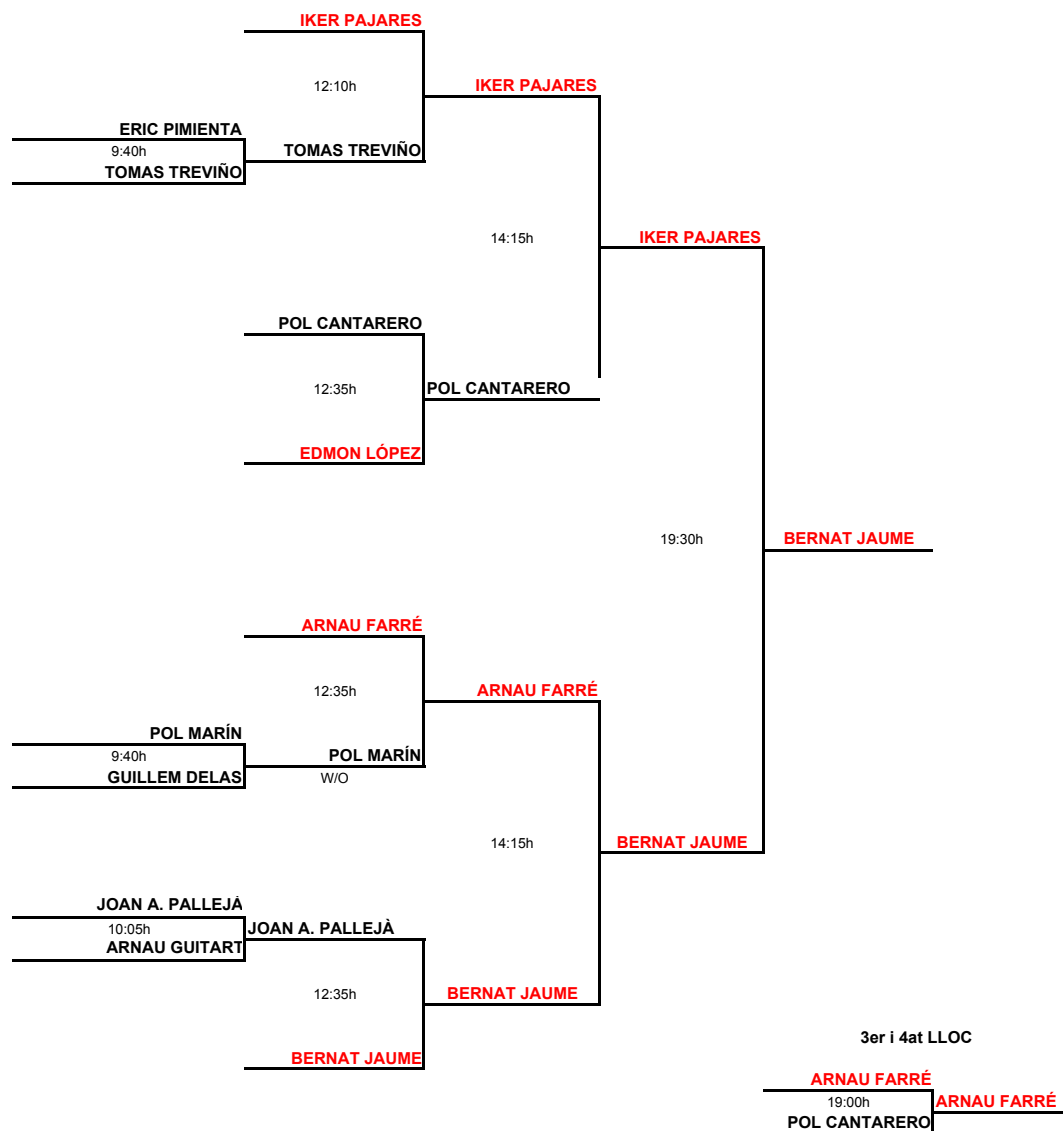

# Circuit Infantil DUNLOP - Malibú Esportiu

QUADRE PRINCIPAL SUB-13 MASCULÍ

14 Juny 2008  
Esquaix

Malibú Esportiu  Centre de Fitness, Salut i Esport

	Jugadors/es Caps de Sèrie	Rànquing	Classificació	Punts	Classificació	Punts	Retirats / W.O.
1	IKER PAJARES	1	1er classificat	100	9è classificat	20	Guillem Delas (w/o)
2	BERNAT JAUME	2	2on classificat	75	10è classificat	19	Pol Marín
3	ARNAU FARRE	3	3er classificat	50	11è classificat	18	Edmon López
4	EDMON LOPEZ	4	4at classificat	45			
			5è classificat	30			
			6è classificat	28			
			7è classificat	26			Jutge Arbitre FCS
			8è classificat	24			Santi Altarriba
TOTS ELS RESULTATS A <a href="http://esquaix.cat">esquaix.cat</a>							